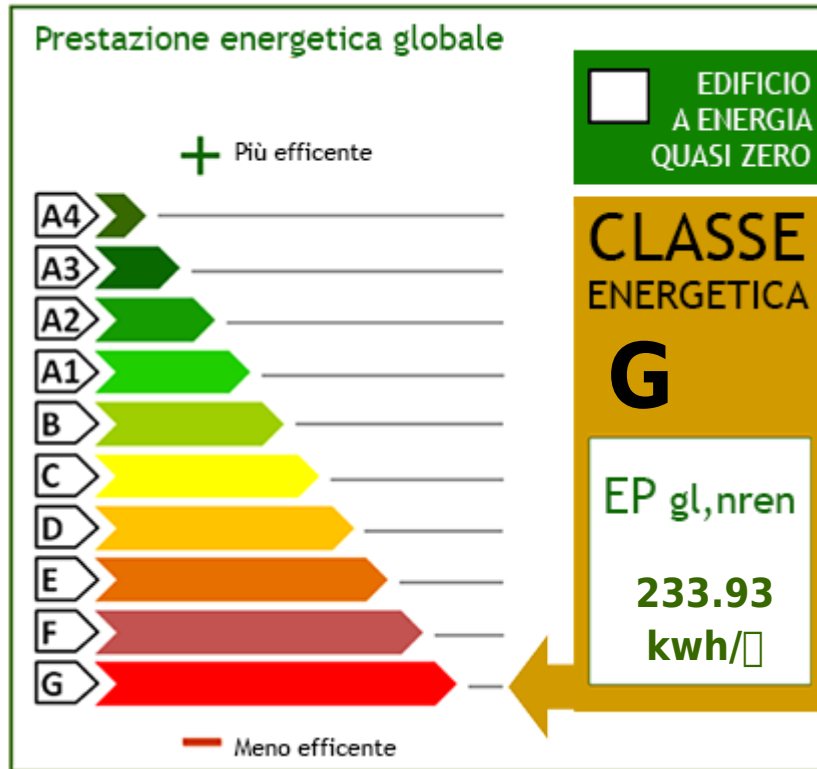

for sale in Roccafluvione
€ 105.000
Ref. 114572

210 sq.m | : 2 | : 6 | : 11

Property Informations

---> **Indirizzo** <---: Casacagnano

---> **camere** <---: 6

---> **bagni** <---: 2

---> **Locali** <---: 11