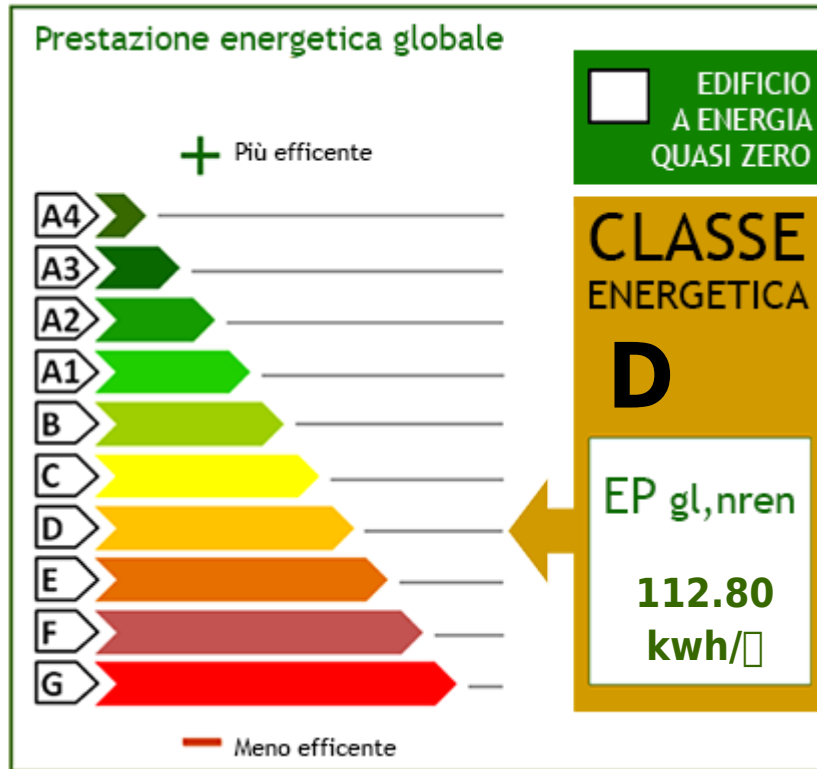

for rent in Ascoli Piceno
Centro
€ 450
Ref. 114853

40 sq.m | : 1 | : 1 | : 1

Property Informations

---> **Indirizzo** <---: Corso Mazzini, 268

---> **camere** <---: 1

---> **bagni** <---: 1

---> **Locali** <---: 1