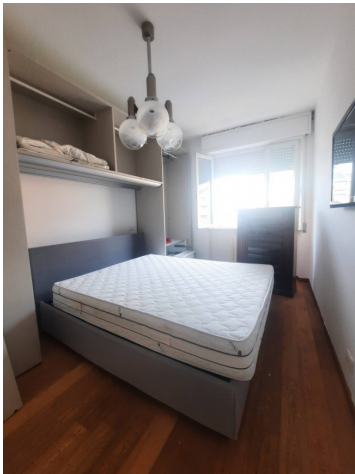

Emanuela Basocu

Via Roma n. 22 - Comananza (AP) - Phone number 3346588200
info@ebm-immobiliare.it - <https://www.ebm-immobiliare.it/en>
VAT 01690870447