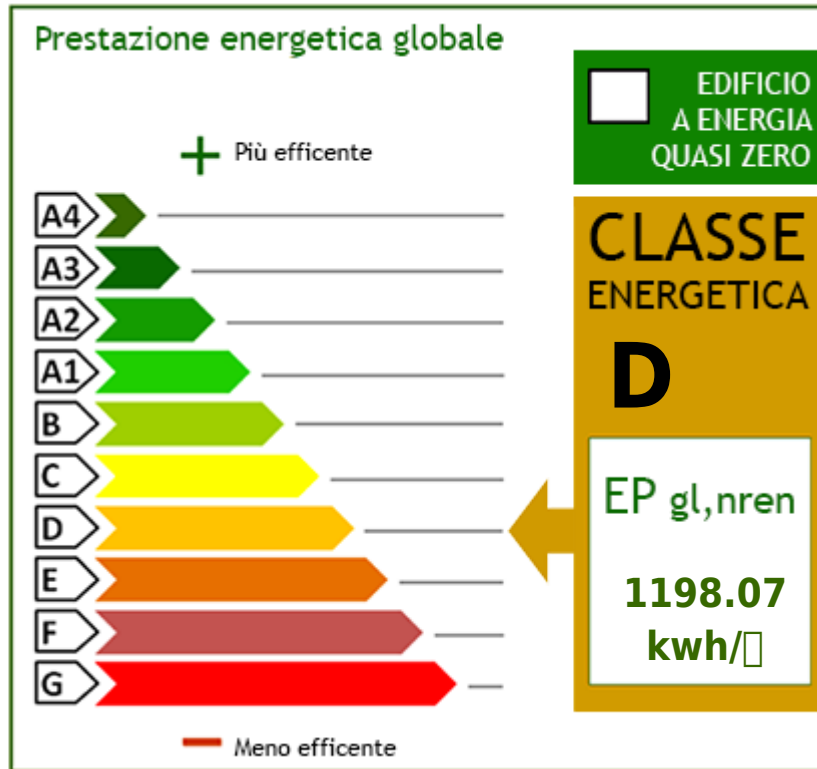

for rent in Ortezzano
Centro
€ 450
Ref. 115146

68 sq.m | : 1 | : 1

Property Informations

---> **Indirizzo** <---: Via Aso, 26

---> **CAP** <---: 63851

---> **bagni** <---: 1

---> **Locali** <---: 1

Emanuela Basocu